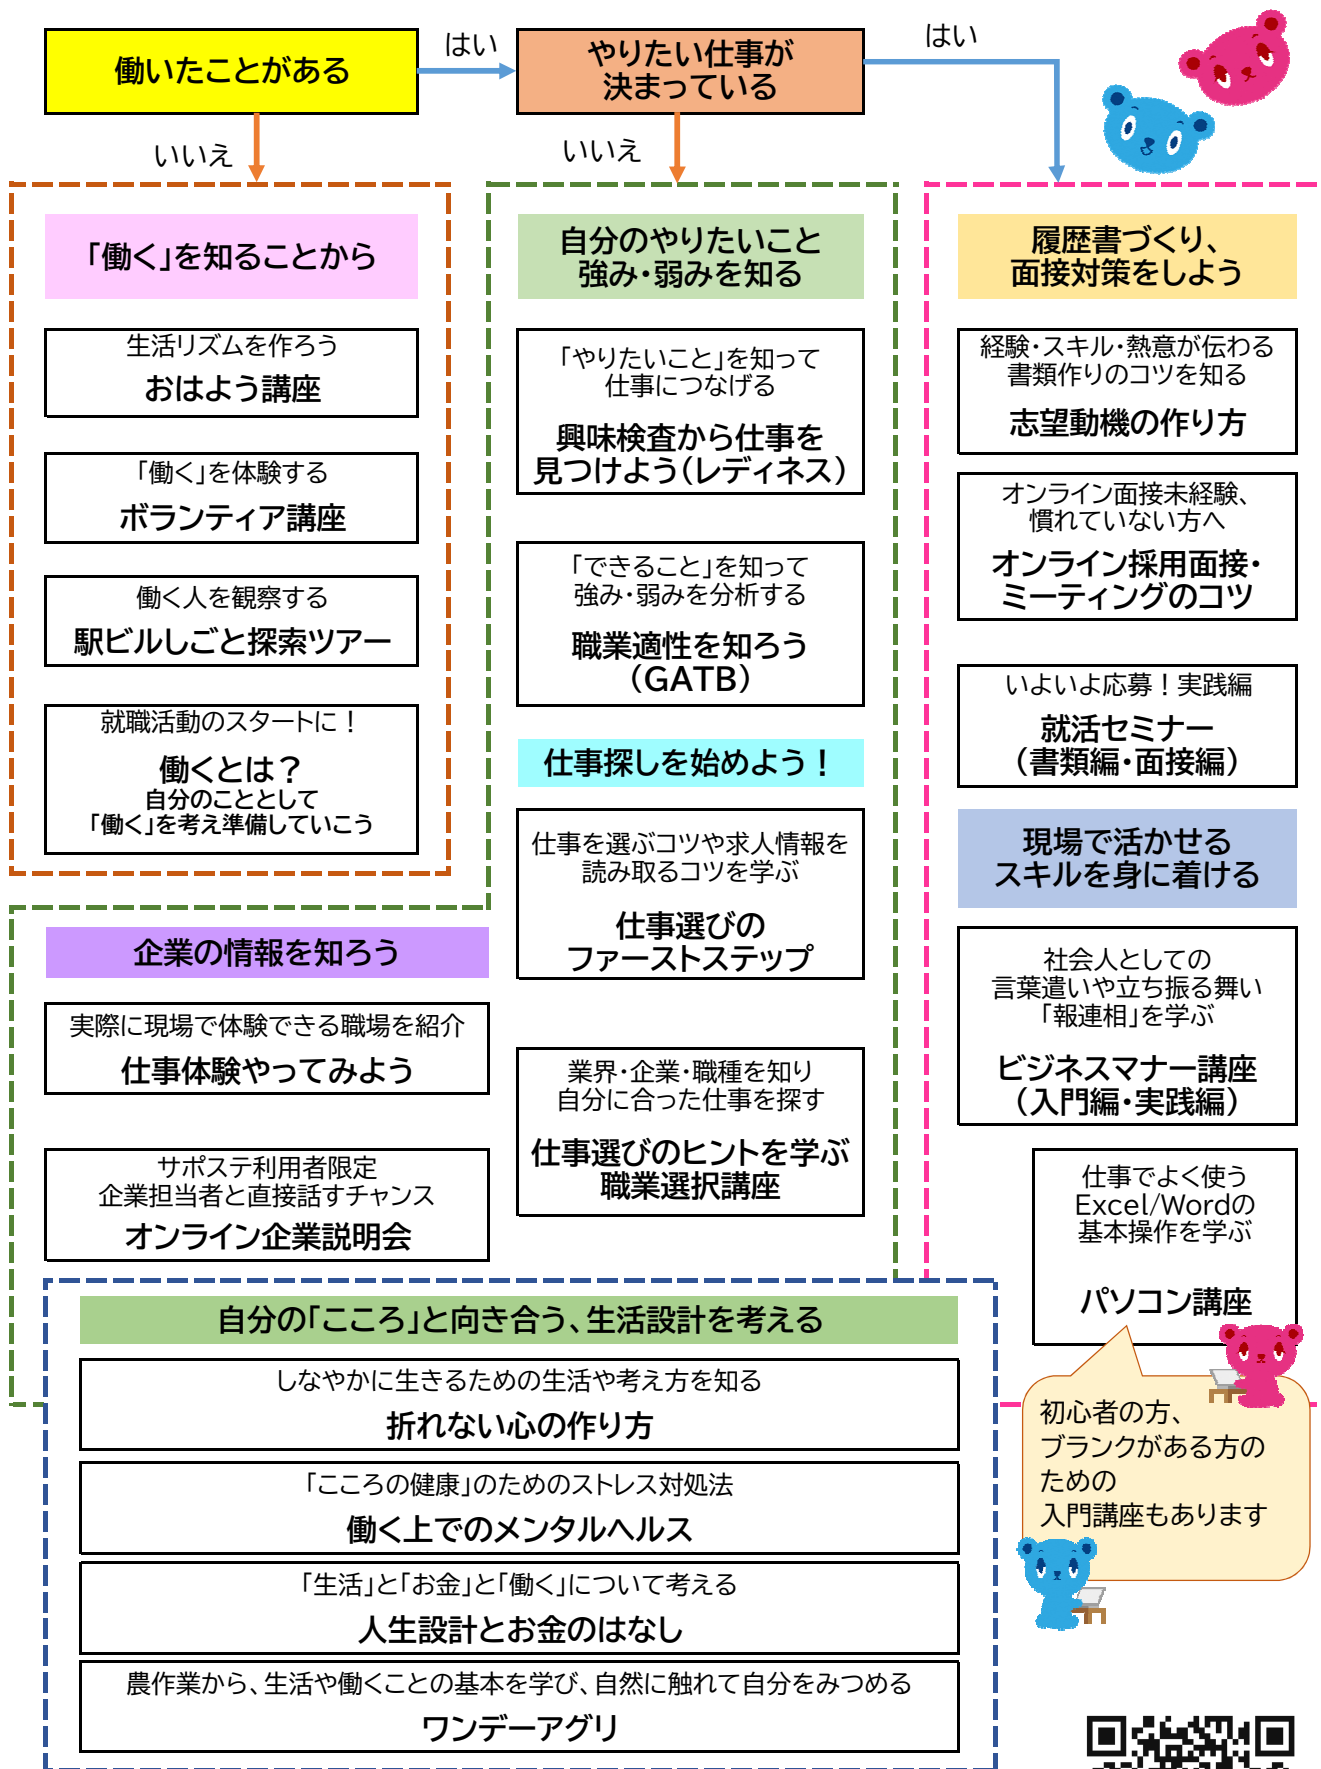

2024年度

就活講座スケジュール

無料講座(予約制)
15~49歳まで
オンライン受講OK
(一部を除く)

2月開催日程(講座詳細は裏面) ※印は来所のみ(オンライン開催なし)

| 日 | 月 | 火 | 水 | 木 | 金 | 土 | |
|-----|--|--|---|--|--|-------------------------------|--|
| 2/2 | 3 | 4 | 5 | 6 | 7 | 8 | |
| 休館日 | 講座受講にはサポステの登録が必要です。ご連絡ください。 | おはよう講座 10:30~11:00 興味検査から仕事をみつけよう ☆平塚開催 10:30~12:00 仕事選びのヒントを学ぶ職業選択講座 ☆平塚開催 13:00~14:00 | ビジスマナー講座 10:00~11:30 | 働くとは? ~未来のために今からできること~ 10:00~11:00 | 仕事選びのファーストステップ 10:00~11:00 パソコン入門講座※(小田原) 13:00~16:00 | 休館日 | |
| 9 | | 10 | 11 | 12 | 13 | 14 | 15 |
| 休館日 | | 志望動機の作り方 11:00~12:00 | 休館日 | オンライン企業説明会「㈱グリーンテック」 13:30~14:30 | 仕事選びのヒントを学ぶ職業選択講座 10:00~11:00 | 職業適性を知ろう(GATB) 10:00~11:00 | 就活セミナー~書類編~ 10:30~12:00 就活セミナー~面接編~ 13:00~15:00 |
| 16 | 17 | 18 | 19 | 20 | 21 | 22 | |
| 休館日 | 働く上でのメンタルヘルス 11:00~12:00 ビジスマナー講座 実践編 13:30~16:30 | ボランティア講座※ 10:00~11:00 職業適性を知ろう【GATB】※ ☆平塚開催、来所のみ 10:00~11:00 志望動機の作り方 ☆平塚開催 13:00~14:00 | 仕事体験 やってみよう【協力企業紹介】 10:00~11:00 PC講座Excel①(小田原)※ 10:00~16:00 カラリ採用面接・ミーティングのコツ 14:00~15:00 | PC講座Excel②(小田原)※ 10:00~16:00 | PC講座Word(小田原)※ 10:00~16:00 | 休館日 | |
| 23 | 24 | 25 | 26 | 27 | 28 | | |
| 休館日 | 休館日 | ボランティア講座※ 10:00~11:00 | 職業適性を知ろう(GATB) 10:00~11:00 興味検査から仕事をみつけよう(準備講座) 11:00~11:30 オンライン企業説明会「㈱ショウエイ」 13:30~14:30 | 興味検査から仕事をみつけよう(レディネス) 10:30~12:00 | 折れない心の作り方 10:00~11:00 人生設計とお金の話 11:00~12:00 | | |

「お勧めの講座」がわかるフローチャートを裏面に掲載しています

あなたの地域のサポステはこちらです

神奈川県西部地域若者サポートステーション(県西サポステ)

小田原市城山1-6-32 セビル2階

【受付時間】平日10時~17時

【受講対象者】15~49歳でこれからお仕事を探そうと思っている雇用保険未加入の方。(学生不可)

※サポステの利用登録・面談を事前に行います。

※状況によっては支援をご提供できない場合がございますのでご了承ください。

まずはお電話を→→ ☎0465-32-4115

サポステHP

お勧めの講座がわかる！フローチャート

講座の詳細・お問い合わせはホームページから→→

お電話の方は ☎ **0465-32-4115**

(受付時間:9:00~17:00)