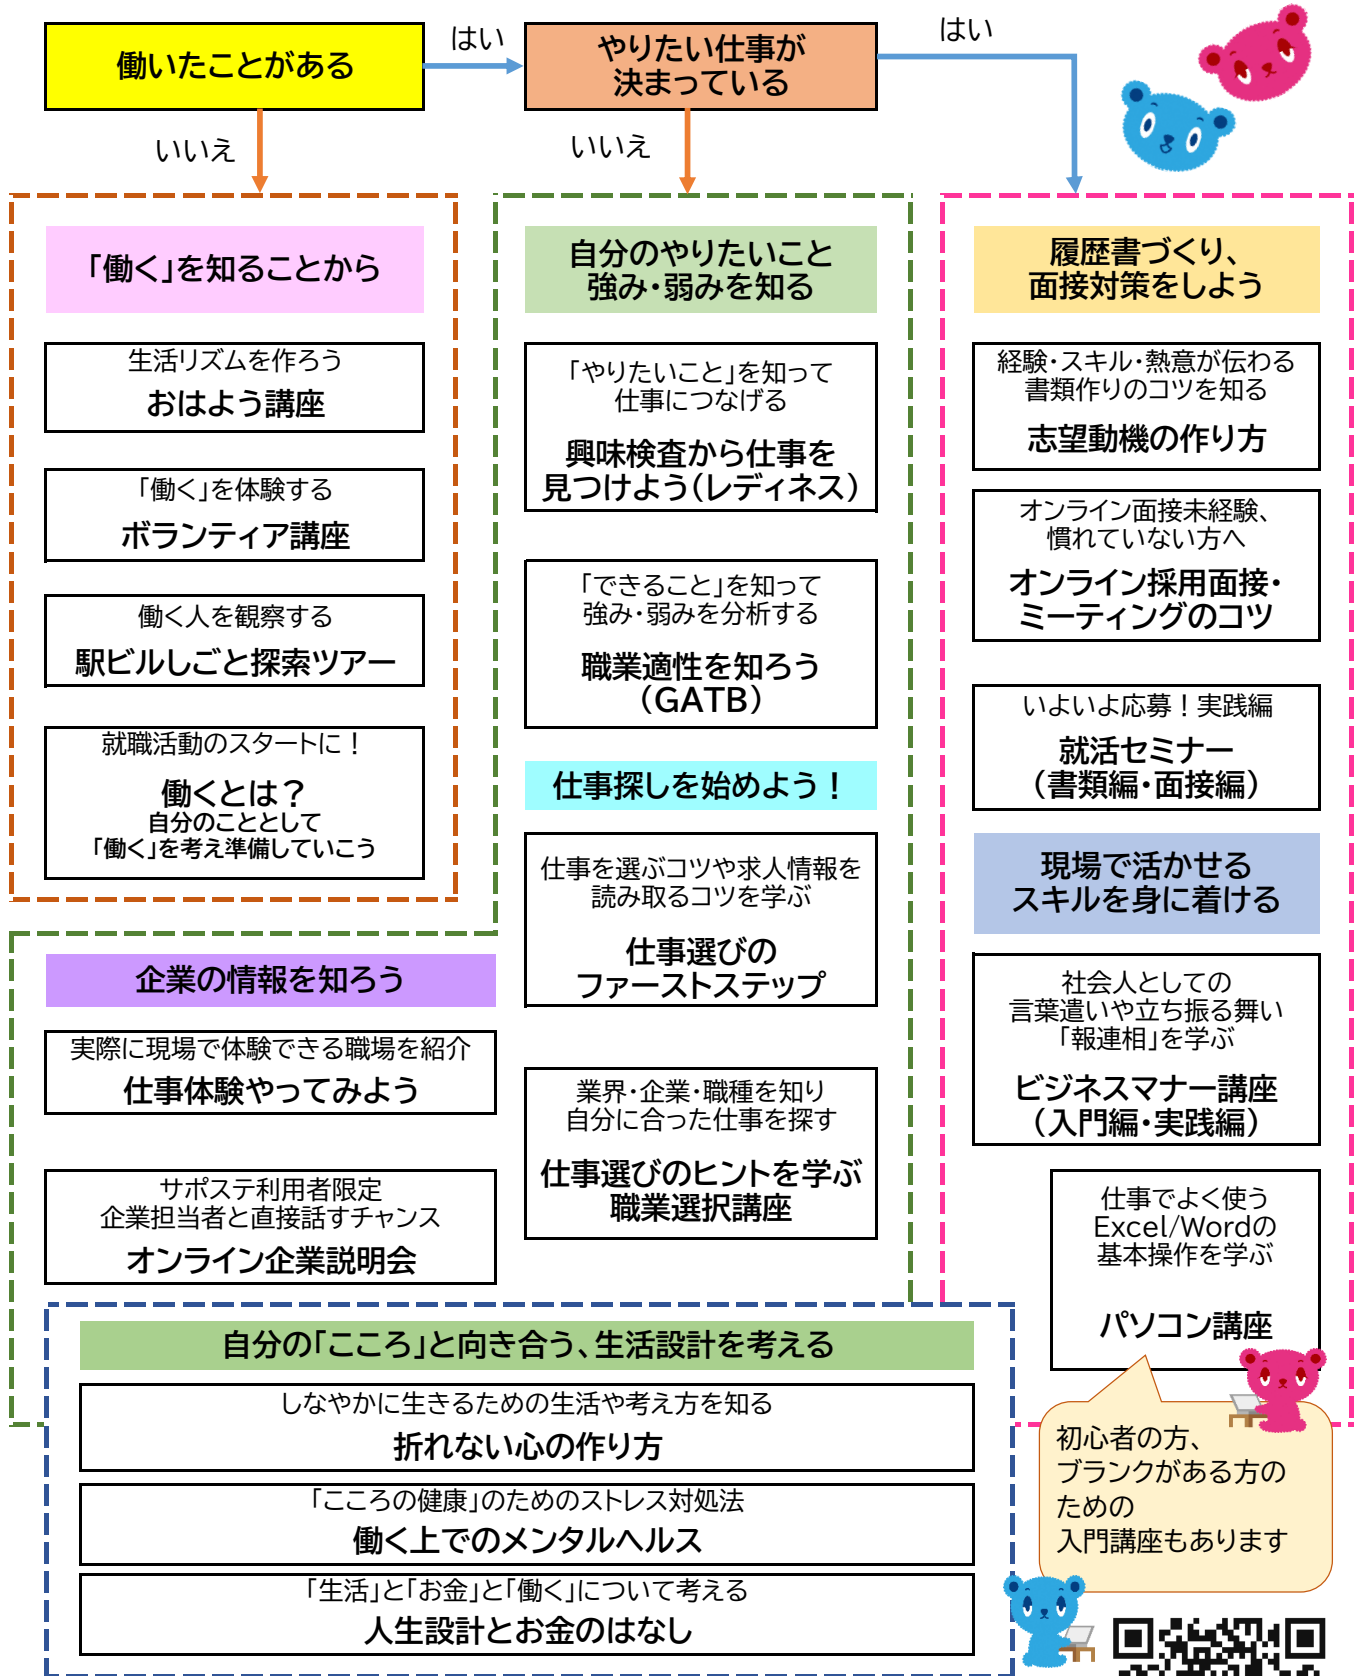

2024年度

就活講座スケジュール

- ☺ 無料講座(予約制)
- 👤 15~49歳まで
- 📺 オンライン受講OK
(一部を除く)

12月開催日程(講座詳細は裏面) ※印は来所のみ(オンライン開催なし)

日	月	火	水	木	金	土
12/1	2	3	4	5	6	7
ボランティア講座※ (ビーチクリーン) 7:00~8:00		おはよう講座 10:30~11:00 興味検査から 仕事をみつけよう ☆平塚開催 10:30~12:00	ビジネスマナー講座 10:00~11:30	志望動機の作り方 10:00~11:00		休館日
	興味検査から 仕事をみつけよう (準備講座) 15:30~16:00	仕事選びのヒントを 学ぶ職業選択講座 ☆平塚開催 13:00~14:00	オンライン企業説明会 「アイテック株」 13:30~14:30		講座受講には サポステの登録が 必要です。 ご連絡ください。	
8	9	10	11	12	13	14
休館日	働くとは? ~未来のために 今からできること~ 11:00~12:00	ボランティア講座※ 10:00~11:00	職業適性を 知ろう(GATB) 10:00~11:00 オンライン企業説明会 「株互幸ワークス」 13:30~14:30	折れない心の 作り方 10:00~11:00	仕事選びの ファーストステップ 10:00~11:00	休館日
15	16	17	18	19	20	21
休館日		駅ビル しごと探索ツアー※ 10:00~11:30 職業適性を 知ろう【GATB】※ ☆平塚開催、来所のみ 10:00~11:00	人生設計と お金の話 10:00~11:00 興味検査から 仕事をみつけよう (準備講座) 11:00~11:30	興味検査から 仕事をみつけよう (レディネス) 10:30~12:00	仕事選びのヒントを 学ぶ職業選択講座 10:00~11:00	就活セミナー ~書類編~ 10:30~12:00
	ビジネスマナー講座 実践編 13:00~16:00	志望動機の作り方 ☆平塚開催 13:00~14:00				就活セミナー ~面接編~ 13:00~15:00
22	23	24	25	26	27	28
休館日	仕事体験 やってみよう 【協力企業紹介】 11:00~12:00 カラい採用面接・ ミーティングのコツ 14:00~15:00	ボランティア講座※ 10:00~11:00	PC講座Excel① (小田原)※ 10:00~16:00	PC講座Excel② (小田原)※ 10:00~16:00	PC講座Word (小田原)※ 10:00~16:00	休館日
29	30	31	講座はオンライン(Zoom)でも 受講できます(一部除く)			「お勧めの講座」がわかる フローチャートを 裏面に掲載しています
休館日	休館日	休館日				

あなたの地域のサポステはこちらです

神奈川県西部地域若者サポートステーション(県西サポステ)

小田原市城山1-6-32 スピル2階

【受付時間】平日10時~17時

【受講対象者】15~49歳でこれからお仕事を探そうと思っている雇用保険未加入の方。(学生不可)

※サポステの利用登録・面談を事前に行います。

※状況によっては支援をご提供できない場合がございますのでご了承ください。

まずはお電話を→→☎0465-32-4115

お勧めの講座がわかる！フローチャート

講座の詳細・お問い合わせはホームページから→→
お電話の方は ☎ 0465-32-4115
(受付時間:9:00~17:00)

初心者の方、
ブランクがある方
のための
入門講座もあります

サポステHP