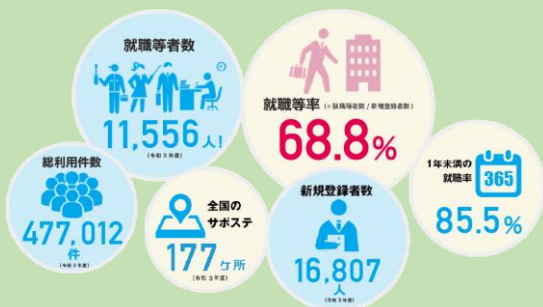

【会場地図:平塚市勤労会館】

※駐車場はありませんので、車でお越しの方は近隣のコインパーキング等をご利用ください。

住所:平塚市追分 1-24(平塚郵便局裏)
電話:0463-32-3355

アクセス

平塚駅北口・西口より徒歩約15分
平塚駅北口 7 番のりばより
神奈中バスで「横浜ゴム前」下車
徒歩 3 分 (平88系統を除く)

県西サポステとは

県西サポステとは、求職中の15歳～49歳までの方の就労を全力でサポートする厚生労働省委託の支援機関です。キャリアコンサルタントや精神保健福祉士による個別相談、適性検査などの各種講座、ジョブトレ(しごと体験)などを組み合わせたプログラムを作成し、職場定着するまでを全面的にバックアップいたします。

サポステの実績

小田原にある県西サポステの自慢の一つが、木のぬくもり溢れる室内です。この手作りの空間は、相談者の緊張をほぐし、本音を語れる安心スペースとなっています。

2016年より平塚市での出張相談会がスタートしました。この取り組みは、黒岩知事より記者発表され、神奈川県新聞で紹介されました。

Facebook:Kenseisaposute
「神奈川県西部地域若者サポートステーション」

ツイッター:「県西サポステ」
@kana_nishi_sapo