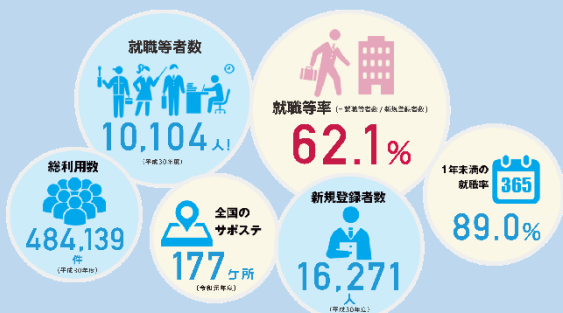

WORD	EXCEL	PowerPoint
- 段落書式、文字書式が設定できる - 表が作成できる - ワードアートが作成できる	- 集計表の計算が設定できる - 表からグラフが作成できる - データベースの基本を学び、簡単な並べ替えやデータの抽出ができる	- さまざまな図解テクニックや視覚効果を使ってスライドを作成できる - 特殊効果を入れて解りやすい資料を作成することができる

【会場】

小田原合同庁舎	平塚市勤労会館
住所 小田原市荻窪 350-1 アクセス 小田原駅西口より徒歩約15分 小田原駅東口より伊豆箱根バスで「小田原合同庁舎前」下車 電話番号 0465-32-8000 (代) ※駐車場有り	住所 平塚市追分 1-24 アクセス 平塚駅北口・西口より徒歩約15分 平塚駅北口7番のりばより神奈中バスで「横浜ゴム前」下車 徒歩3分 (平88系統を除く) 電話番号 0463-32-3355 ※駐車場7台のみ
神奈川県西部地域若者サポートステーション	
住所 小田原市城山 1-6-32 Sビル 2F アクセス 小田原駅西口より徒歩約3分 電話番号 0465-32-4115 ※駐車場無し	

県西サポステとは

県西サポステとは、求職中の15歳～49歳までの方の就労を全力でサポートする厚生労働省委託の支援機関です。キャリアコンサルタントや精神保健福祉士による個別相談、適性検査などの各種講座、ジョブトレ(しごと体験)などを組み合わせたプログラムを作成し、職場定着するまでを全面的にバックアップいたします

サポステの実績